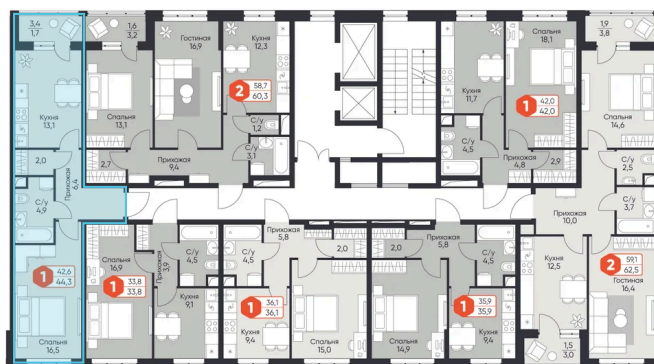

На этаже 2

1 комнатная 44.3 м²

Адрес офиса продаж

Московская обл, г Дмитров, пгт Некрасовский, ул
Заводская, д 2

время работы

пн-вс: 10:00-19:00

16.04.2026 22:13 (Мск)

Не является публичной офертой, цена может
быть скорректирована. Информация взята с
сайта «новый-катуар.рф»

На генплане Корпус 12

1 комнатная 44.3 м²

Адрес офиса продаж

Московская обл, г Дмитров, пгт Некрасовский, ул
Заводская, д 2

время работы

пн-вс: 10:00-19:00

16.04.2026 22:13 (Мск)

Не является публичной офертой, цена может
быть скорректирована. Информация взята с
сайта «новый-катуар.рф»