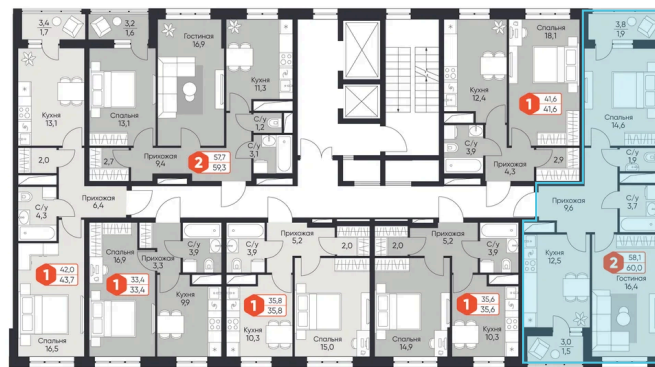

На этаже 11

2 комнатная 60 м²

Адрес офиса продаж

Московская обл, г Дмитров, пгт Некрасовский, ул
Заводская, д 2

время работы

пн-вс: 10:00-19:00

17.04.2026 08:12 (Мск)

Не является публичной офертой, цена может
быть скорректирована. Информация взята с
сайта «новый-катуар.рф»

На генплане Корпус 12

2 комнатная 60 м²

Адрес офиса продаж

Московская обл, г Дмитров, пгт Некрасовский, ул
Заводская, д 2

время работы

пн-вс: 10:00-19:00

17.04.2026 08:12 (Мск)

Не является публичной офертой, цена может
быть скорректирована. Информация взята с
сайта «новый-катуар.рф»