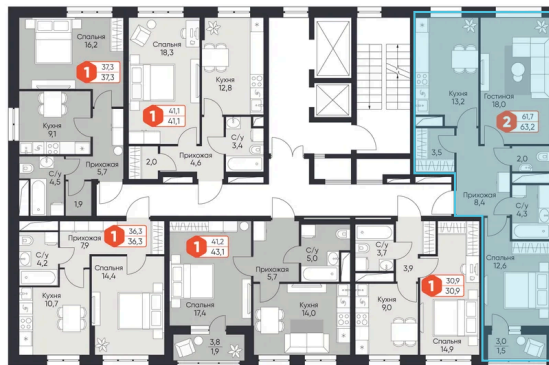

## На этаже 3

2 комнатная 63.2 м<sup>2</sup>

Адрес офиса продаж

Московская обл, г Дмитров, пгт Некрасовский, ул  
Заводская, д 2

время работы

пн-вс: 10:00-19:00

17.04.2026 01:40 (Мск)

Не является публичной офертой, цена может  
быть скорректирована. Информация взята с  
сайта «новый-катуар.рф»

# На генплане Корпус 12

2 комнатная 63.2 м<sup>2</sup>

Адрес офиса продаж

Московская обл, г Дмитров, пгт Некрасовский, ул  
Заводская, д 2

время работы

пн-вс: 10:00-19:00

17.04.2026 01:40 (Мск)

Не является публичной офертой, цена может  
быть скорректирована. Информация взята с  
сайта «новый-катуар.рф»