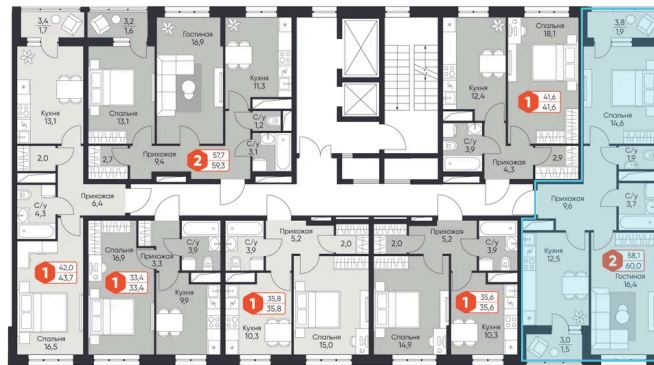

## На этаже 12

2 комнатная 60 м<sup>2</sup>

Адрес офиса продаж

Московская обл, г Дмитров, пгт Некрасовский, ул  
Заводская, д 2

время работы

пн-вс: 10:00-19:00

17.04.2026 00:02 (Мск)

Не является публичной офертой, цена может  
быть скорректирована. Информация взята с  
сайта «новый-катуар.рф»

# На генплане Корпус 12

2 комнатная 60 м<sup>2</sup>

Адрес офиса продаж

Московская обл, г Дмитров, пгт Некрасовский, ул  
Заводская, д 2

время работы

пн-вс: 10:00-19:00

17.04.2026 00:02 (Мск)

Не является публичной офертой, цена может  
быть скорректирована. Информация взята с  
сайта «новый-катуар.рф»