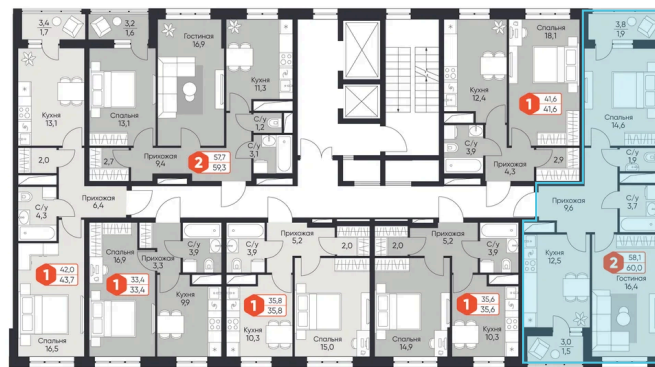

На этаже 12

2 комнатная 60 м²

Адрес офиса продаж

Московская обл, г Дмитров, пгт Некрасовский, ул Заводская, д 2

время работы

пн-вс: 10:00-19:00

19.06.2026 13:24 (Мск)

Не является публичной офертой, цена может быть скорректирована.
Информация взята с сайта «новый-катуар.рф».

На генплане Корпус 12

2 комнатная 60 м²

Адрес офиса продаж

Московская обл, г Дмитров, пгт
Некрасовский, ул Заводская, д 2

время работы

пн-вс: 10:00-19:00

19.06.2026 13:24 (Мск)

Не является публичной офертой, цена может быть
скорректирована.