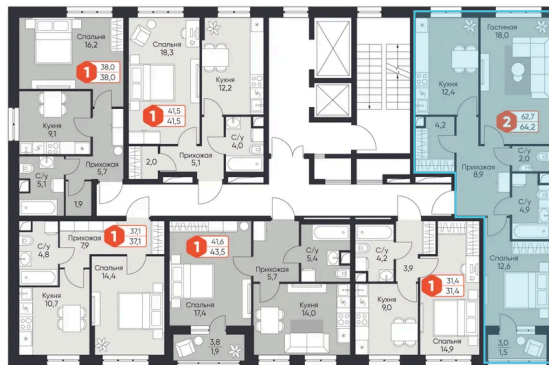

На этаже 2

2 комнатная 64.2 м²

Адрес офиса продаж

Московская обл, г Дмитров, пгт Некрасовский, ул
Заводская, д 2

время работы

пн-вс: 10:00-19:00

17.04.2026 06:25 (Мск)

Не является публичной офертой, цена может
быть скорректирована. Информация взята с
сайта «новый-катуар.рф»

На генплане Корпус 12

2 комнатная 64.2 м²

Адрес офиса продаж

Московская обл, г Дмитров, пгт Некрасовский, ул
Заводская, д 2

время работы

пн-вс: 10:00-19:00

17.04.2026 06:25 (Мск)

Не является публичной офертой, цена может
быть скорректирована. Информация взята с
сайта «новый-катуар.рф»