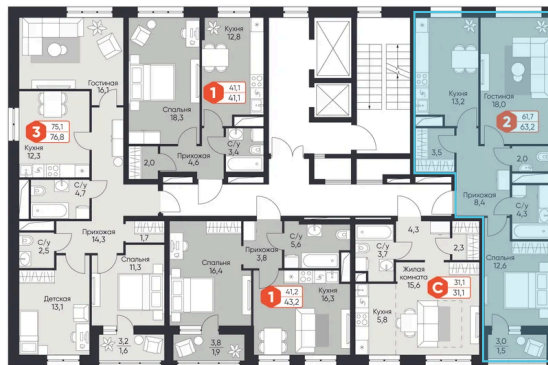

## На этаже 10

2 комнатная 63.2 м<sup>2</sup>

Адрес офиса продаж

Московская обл, г Дмитров, пгт Некрасовский, ул  
Заводская, д 2

время работы

пн-вс: 10:00-19:00

16.04.2026 22:17 (Мск)

Не является публичной офертой, цена может  
быть скорректирована. Информация взята с  
сайта «новый-катуар.рф»

# На генплане Корпус 12

2 комнатная 63.2 м<sup>2</sup>

Адрес офиса продаж

Московская обл, г Дмитров, пгт Некрасовский, ул  
Заводская, д 2

время работы

пн-вс: 10:00-19:00

16.04.2026 22:17 (Мск)

Не является публичной офертой, цена может  
быть скорректирована. Информация взята с  
сайта «новый-катуар.рф»