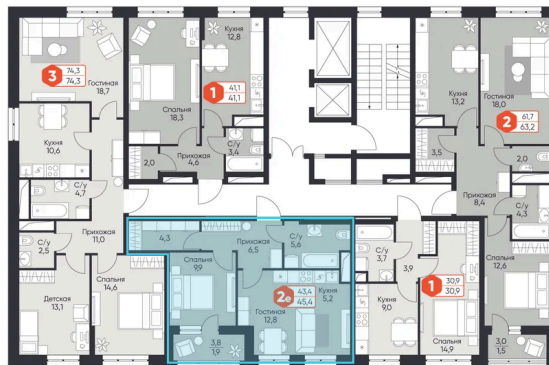

## На этаже 6

2 комнатная 45.4 м<sup>2</sup>

Адрес офиса продаж

Московская обл, г Дмитров, пгт Некрасовский, ул  
Заводская, д 2

время работы

пн-вс: 10:00-19:00

16.04.2026 20:42 (Мск)

Не является публичной офертой, цена может  
быть скорректирована. Информация взята с  
сайта «новый-катуар.рф»

# На генплане Корпус 12

2 комнатная 45.4 м<sup>2</sup>

Адрес офиса продаж

Московская обл, г Дмитров, пгт Некрасовский, ул  
Заводская, д 2

время работы

пн-вс: 10:00-19:00

16.04.2026 20:42 (Мск)

Не является публичной офертой, цена может  
быть скорректирована. Информация взята с  
сайта «новый-катуар.рф»