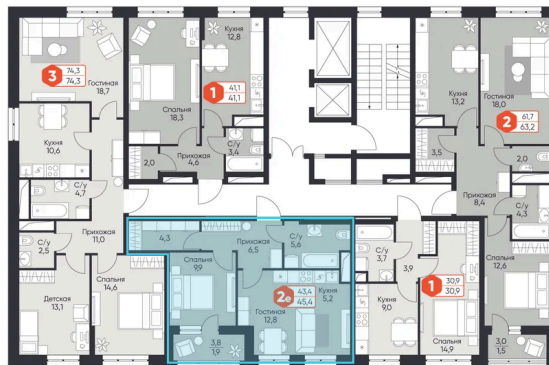

На этаже 8

2 комнатная 45.4 м²

Адрес офиса продаж

Московская обл, г Дмитров, пгт Некрасовский, ул
Заводская, д 2

время работы

пн-вс: 10:00-19:00

16.04.2026 20:42 (Мск)

Не является публичной офертой, цена может
быть скорректирована. Информация взята с
сайта «новый-катуар.рф»

На генплане Корпус 12

2 комнатная 45.4 м²

Адрес офиса продаж

Московская обл, г Дмитров, пгт Некрасовский, ул
Заводская, д 2

время работы

пн-вс: 10:00-19:00

16.04.2026 20:42 (Мск)

Не является публичной офертой, цена может
быть скорректирована. Информация взята с
сайта «новый-катуар.рф»