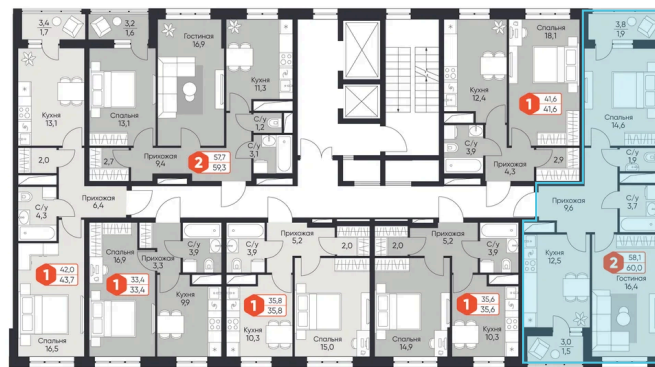

# На этаже 7

## 2 комнатная 60 м<sup>2</sup>

Адрес офиса продаж

Московская обл, г Дмитров, пгт Некрасовский, ул  
Заводская, д 2

время работы

пн-вс: 10:00-19:00

18.04.2026 11:58 (Мск)

Не является публичной офертой, цена может  
быть скорректирована. Информация взята с  
сайта «новый-катуар.рф»

# На генплане Корпус 12

2 комнатная 60 м<sup>2</sup>

Адрес офиса продаж

Московская обл, г Дмитров, пгт Некрасовский, ул  
Заводская, д 2

время работы

пн-вс: 10:00-19:00

18.04.2026 11:58 (Мск)

Не является публичной офертой, цена может  
быть скорректирована. Информация взята с  
сайта «новый-катуар.рф»